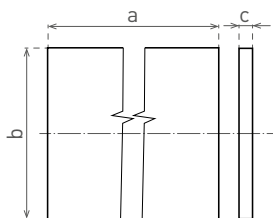

GREENLUX®

DAISY VIRGO

NEUTRAL WHITE

LED 45W ► D4x18WT8

- LED PANEL
- keret: fehér lakkozott alumínium
- diffúzor/ búra: tejüveg színű akril (PMMA)
- álemnnyezetbe telepíthető vagy függeszték segítségével függeszthető
- energiahatékony kiváltása a fénycsöves lámpáknak
- több, mint 2x alacsonyabb energiafelhasználás
- CCD tápegység tartozék
- kompenzált reaktív teljesítmény (PF>0,9)
- mozgásérzékelővel is összehangolható PIR/HF
- igazolt élettartam az ErP szerint

						T_c CCT	R_a CRI	$\leftarrow a \rightarrow$ [mm]	$\leftarrow b \rightarrow$ [mm]	$\leftarrow c \rightarrow$ [mm]
DAISY LED VIRGO 840-45W/WF	GXDS075	8592660118703	45	4100	neutrális fehér	4000+-200K	≥80	595	595	9