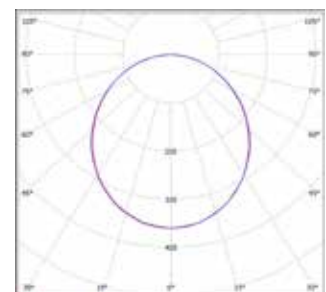

GREENLUX®

DAISY VIRGO

NEUTRAL WHITE

LED 45W ► D4x18WT8

- LED PANEL
- keret: fehér lakkozott alumínium
- diffúzor/ búra: tejüveg színű akril (PMMA)
- álemnnyezetbe telepíthető vagy függeszték segítségével függeszthető
- energiahatékony kiváltása a fénycsöves lámpáknak
- több, mint 2x alacsonyabb energiafelhasználás
- CCD tápegység tartozék
- kompenzált reaktív teljesítmény (PF>0,9)
- mozgásérzékelővel is összehangolható PIR/HF
- igazolt élettartam az ErP szerint

						T_c CCT	R_a CRI	$\leftarrow a \rightarrow$ [mm]	$\leftarrow b \rightarrow$ [mm]	$\leftarrow c \rightarrow$ [mm]
DAISY LED VIRGO 840-45W/WF	GXDS075	8592660118703	45	4100	neutrális fehér	4000+-200K	≥80	595	595	9